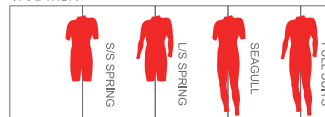

# B9 + GOODS

**MENS / LADYS**

エントリーユーザーを意識したベーシックモデル。  
ボディーカラーはBLKのみですが、ステッチカラーはご指定いただけます。

VARIATION

## PRICE

フルスーツ	5*3	¥ 44,500 + ¥ 3,560 (tax8%)
フルスーツ	3*3	¥ 41,000 + ¥ 3,280 (tax8%)
L/Sスプリング	3*3	¥ 33,000 + ¥ 2,640 (tax8%)
S/Sスプリング	3*3	¥ 33,000 + ¥ 2,640 (tax8%)

## OPTION

バリア	¥ 6,000 + ¥ 480 (tax8%)
簡易防水ファスナー	¥ 8,000 + ¥ 640 (tax8%)
ELBOW PAD (両袖)	¥ 6,000 + ¥ 480 (tax8%)

- ★ステッチカラー変更可
- ★サイズオーダー無料
- ★マーク変更不可  
※マークのタイプ・色・個数をご指定いただくことはできません。  
※カタログのマークと変わる場合がございます。