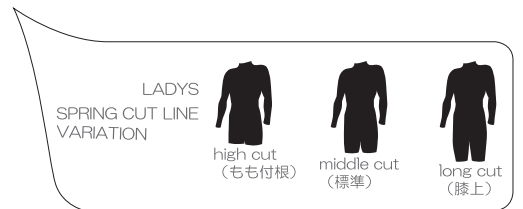

RAINBOW

LADYS

フェミニン仕様なLADYSモデル

VARIATION

フルスーツ	5*3	¥ 82,000 + ¥ 6,560 (tax8%)
フルスーツ	3*3	¥ 79,000 + ¥ 6,320 (tax8%)
フルスーツ	3*2	¥ 77,500 + ¥ 6,200 (tax8%)
フルスーツ	2*2	¥ 76,500 + ¥ 6,120 (tax8%)

シーガル	3*2	¥ 72,500 + ¥ 5,800 (tax8%)
シーガル	2*2	¥ 71,500 + ¥ 5,720 (tax8%)

L/Sスプリング	3*3	¥ 63,000 + ¥ 5,040 (tax8%)
L/Sスプリング	3*2	¥ 61,500 + ¥ 4,920 (tax8%)
L/Sスプリング	2*2	¥ 60,500 + ¥ 4,840 (tax8%)

S/Sスプリング	3*2	¥ 55,500 + ¥ 4,440 (tax8%)
S/Sスプリング	2*2	¥ 54,500 + ¥ 4,360 (tax8%)

L/Sタッパー	3*3	¥ 39,000 + ¥ 3,120 (tax8%)
L/Sタッパー	2*2	¥ 37,500 + ¥ 3,000 (tax8%)