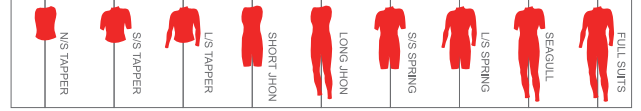

RAINBOW

LADYS

フェミニン仕様なLADYSモデル

VARIATION

フルスーツ	5*3	¥ 82,000 + ¥ 6,560 (tax8%)
フルスーツ	3*3	¥ 79,000 + ¥ 6,320 (tax8%)
フルスーツ	3*2	¥ 77,500 + ¥ 6,200 (tax8%)
フルスーツ	2*2	¥ 76,500 + ¥ 6,120 (tax8%)

シーガル	3*2	¥ 72,500 + ¥ 5,800 (tax8%)
シーガル	2*2	¥ 71,500 + ¥ 5,720 (tax8%)

L/Sスプリング	3*3	¥ 63,000 + ¥ 5,040 (tax8%)
L/Sスプリング	3*2	¥ 61,500 + ¥ 4,920 (tax8%)
L/Sスプリング	2*2	¥ 60,500 + ¥ 4,840 (tax8%)

S/Sスプリング	3*2	¥ 55,500 + ¥ 4,440 (tax8%)
S/Sスプリング	2*2	¥ 54,500 + ¥ 4,360 (tax8%)

L/Sタッパー	3*3	¥ 39,000 + ¥ 3,120 (tax8%)
L/Sタッパー	2*2	¥ 37,500 + ¥ 3,000 (tax8%)