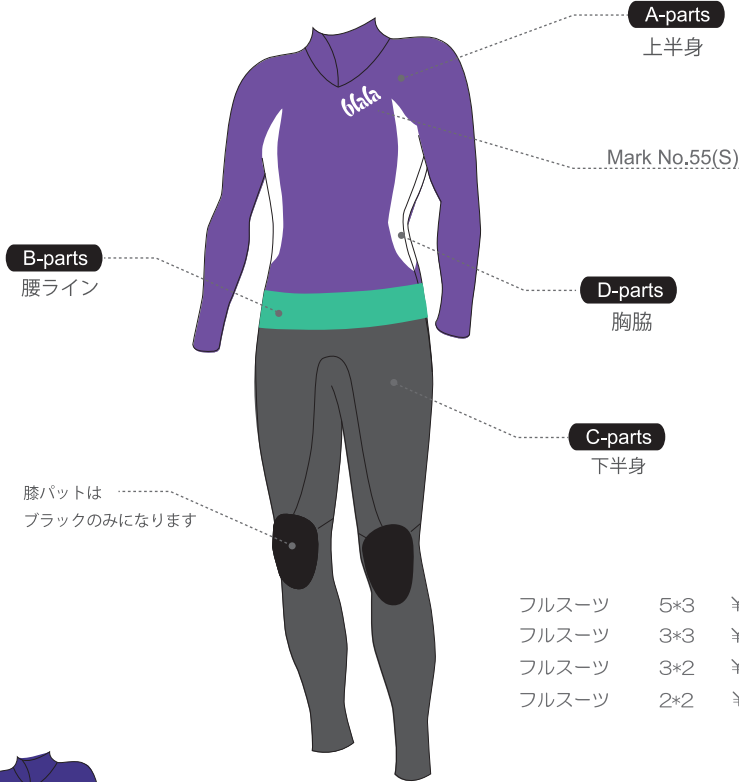

RAINBOW

LADYS

フェミニン仕様なLADYSモデル

VARIATION

フルスーツ	5*3	¥ 82,000 + ¥ 6,560 (tax8%)
フルスーツ	3*3	¥ 79,000 + ¥ 6,320 (tax8%)
フルスーツ	3*2	¥ 77,500 + ¥ 6,200 (tax8%)
フルスーツ	2*2	¥ 76,500 + ¥ 6,120 (tax8%)

シーガル	3*2	¥ 72,500 + ¥ 5,800 (tax8%)
シーガル	2*2	¥ 71,500 + ¥ 5,720 (tax8%)

L/Sスプリング	3*3	¥ 63,000 + ¥ 5,040 (tax8%)
L/Sスプリング	3*2	¥ 61,500 + ¥ 4,920 (tax8%)
L/Sスプリング	2*2	¥ 60,500 + ¥ 4,840 (tax8%)

S/Sスプリング	3*2	¥ 55,500 + ¥ 4,440 (tax8%)
S/Sスプリング	2*2	¥ 54,500 + ¥ 4,360 (tax8%)

L/Sタッパー	3*3	¥ 39,000 + ¥ 3,120 (tax8%)
L/Sタッパー	2*2	¥ 37,500 + ¥ 3,000 (tax8%)

●TAPPERはFRONTZIPIになります ※BACKZIP選択可 (無料)

S/Sタッパー	2*2	¥ 33,500 + ¥ 2,680 (tax8%)
---------	-----	----------------------------

N/Sタッパー	2	¥ 30,000 + ¥ 2,400 (tax8%)
---------	---	----------------------------