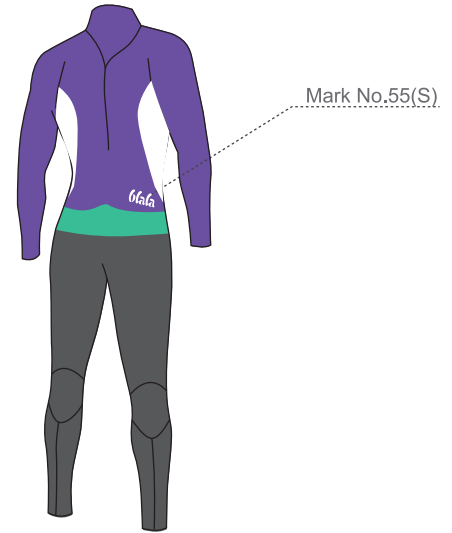

RAINBOW

LADYS

フェミニン仕様なLADYSモデル

VARIATION

フルスーツ	5*3	¥ 82,000 + ¥ 6,560 (tax8%)
フルスーツ	3*3	¥ 79,000 + ¥ 6,320 (tax8%)
フルスーツ	3*2	¥ 77,500 + ¥ 6,200 (tax8%)
フルスーツ	2*2	¥ 76,500 + ¥ 6,120 (tax8%)

シーガル	3*2	¥ 72,500 + ¥ 5,800 (tax8%)
シーガル	2*2	¥ 71,500 + ¥ 5,720 (tax8%)

L/Sスプリング	3*3	¥ 63,000 + ¥ 5,040 (tax8%)
L/Sスプリング	3*2	¥ 61,500 + ¥ 4,920 (tax8%)
L/Sスプリング	2*2	¥ 60,500 + ¥ 4,840 (tax8%)

S/Sスプリング	3*2	¥ 55,500 + ¥ 4,440 (tax8%)
S/Sスプリング	2*2	¥ 54,500 + ¥ 4,360 (tax8%)

L/Sタッパー	3*3	¥ 39,000 + ¥ 3,120 (tax8%)
L/Sタッパー	2*2	¥ 37,500 + ¥ 3,000 (tax8%)