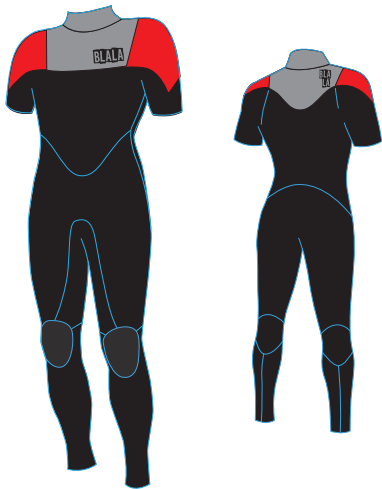

SUPER SONIC

MENS LADYS

[HFS-2]…Hydrotec Flap System-2を装備したzip less suits。
故障を減らすためシンプルな構造で、なおかつ独りで確実に着脱できる事をコンセプトにしたモデル。
カテゴリーを問わず多くのユーザーに支持されているNO.1モデルです。

No.57
BLALA

No.58
BLALA

膝パッドは………
ブラックのみになります

フルスーツ	5*3	¥ 85,500 + tax
フルスーツ	3*3	¥ 82,000 + tax
フルスーツ	3*2	¥ 79,500 + tax
フルスーツ	2*2	¥ 77,000 + tax

シーガル	3*2	¥ 75,500 + tax
シーガル	2*2	¥ 73,000 + tax

L/Sスプリング	3*3	¥ 65,500 + tax
L/Sスプリング	3*2	¥ 64,000 + tax
L/S スプリング	2*2	¥ 62,000 + tax

S/Sスプリング	3*2	¥ 57,500 + tax
S/Sスプリング	2*2	¥ 55,000 + tax

OPTION

ELBOW PAD (両袖) ¥ 6,000 + tax
LONG KNEE PAD (両足) ¥ 6,000 + tax