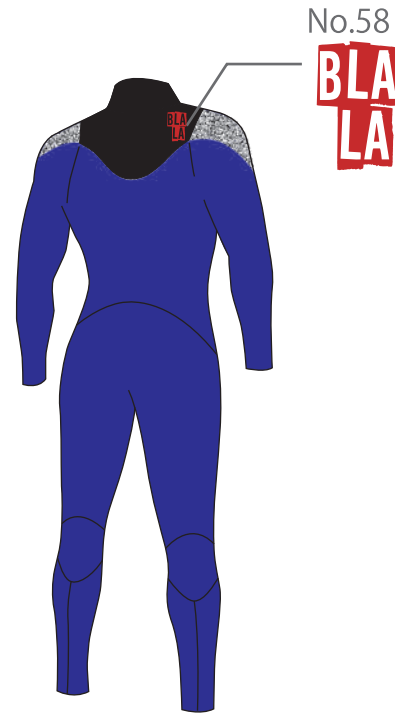

SUPER SONIC

MENS LADYS

[HFS-2]…Hydrotec Flap System-2を装備したzip less suits。
故障を減らすためシンプルな構造で、なおかつ独りで確実に着脱できる事をコンセプトにしたモデル。
カテゴリーを問わず多くのユーザーに支持されているNO.1モデルです。

No.57
BLALA

No.58
BLALA

膝パッドは………
ブラックのみになります

フルスーツ	5*3	¥ 85,500 + tax
フルスーツ	3*3	¥ 82,000 + tax
フルスーツ	3*2	¥ 79,500 + tax
フルスーツ	2*2	¥ 77,000 + tax

シーガル	3*2	¥ 75,500 + tax
シーガル	2*2	¥ 73,000 + tax

L/Sスプリング	3*3	¥ 65,500 + tax
L/Sスプリング	3*2	¥ 64,000 + tax
L/S スプリング	2*2	¥ 62,000 + tax

S/Sスプリング	3*2	¥ 57,500 + tax
S/Sスプリング	2*2	¥ 55,000 + tax

OPTION

ELBOW PAD (両袖) ¥ 6,000 + tax
LONG KNEE PAD (両足) ¥ 6,000 + tax