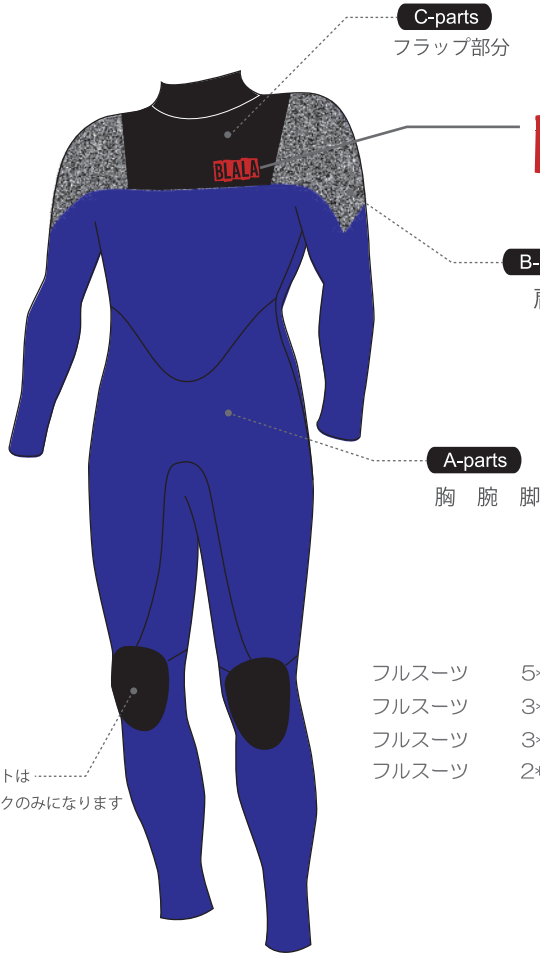

SUPER SONIC

MENS LADYS

[HFS-2]…Hydrotec Flap System-2を装備したzip less suits。
故障を減らすためシンプルな構造で、なおかつ独りで確実に着脱できる事をコンセプトにしたモデル。
カテゴリーを問わず多くのユーザーに支持されているNO.1モデルです。

No.57
BLALA

No.58
BLALA

膝パッドは………
ブラックのみになります

フルスーツ	5*3	¥ 85,500 + tax
フルスーツ	3*3	¥ 82,000 + tax
フルスーツ	3*2	¥ 79,500 + tax
フルスーツ	2*2	¥ 77,000 + tax

シーガル	3*2	¥ 75,500 + tax
シーガル	2*2	¥ 73,000 + tax

L/Sスプリング	3*3	¥ 65,500 + tax
L/Sスプリング	3*2	¥ 64,000 + tax
L/S スプリング	2*2	¥ 62,000 + tax

S/Sスプリング	3*2	¥ 57,500 + tax
S/Sスプリング	2*2	¥ 55,000 + tax

OPTION

ELBOW PAD (両袖) ¥ 6,000 + tax
LONG KNEE PAD (両足) ¥ 6,000 + tax