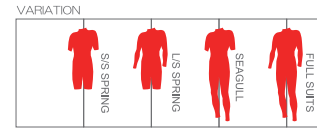

SUPER SONIC

MENS LADYS

[HFS-2]…Hydrotec Flap System-2を装備したzip less suits。
故障を減らすためシンプルな構造で、なおかつ独りで確実に着脱できる事をコンセプトにしたモデル。
カテゴリーを問わず多くのユーザーに支持されているNO.1モデルです。

No.57
BLALA

No.58
BLALA

膝パッドは………
ブラックのみになります

フルスーツ	5*3	¥ 85,500 + tax
フルスーツ	3*3	¥ 82,000 + tax
フルスーツ	3*2	¥ 79,500 + tax
フルスーツ	2*2	¥ 77,000 + tax

シーガル	3*2	¥ 75,500 + tax
シーガル	2*2	¥ 73,000 + tax

L/Sスプリング	3*3	¥ 65,500 + tax
L/Sスプリング	3*2	¥ 64,000 + tax
L/S スプリング	2*2	¥ 62,000 + tax

S/Sスプリング	3*2	¥ 57,500 + tax
S/Sスプリング	2*2	¥ 55,000 + tax

OPTION

ELBOW PAD (両袖) ¥ 6,000 + tax
LONG KNEE PAD (両足) ¥ 6,000 + tax