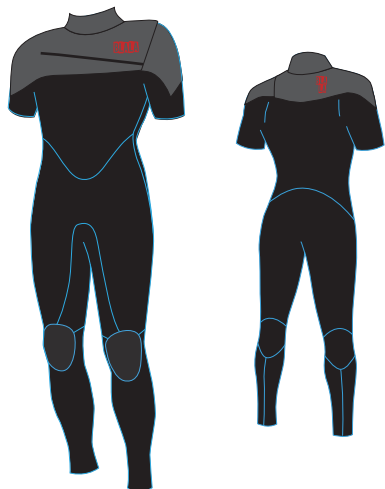

# SONIC SEAL

MENS LADYS

従来のスーパーソニックのシステムに右肩を塞いで、フロントにショートジップを付け開口部を広げ、脱着性、防水性を高めました  
BLALA new モデルです

No.57  
**BLALA**

B-parts  
首、肩まわり

C-parts  
下半身

フルスーツ	5*3	¥ 87,500 + tax
フルスーツ	3*3	¥ 85,000 + tax
フルスーツ	3*2	¥ 83,500 + tax
フルスーツ	2*2	¥ 82,000 + tax

膝パッドは  
ブラックのみになります

No.58  
**BLALA**

シーガル	3*2	¥ 78,500 + tax
シーガル	2*2	¥ 76,500 + tax

L/Sスプリング	3*3	¥ 67,500 + tax
L/Sスプリング	3*2	¥ 66,000 + tax
L/Sスプリング	2*2	¥ 64,000 + tax

S/Sスプリング	3*2	¥ 60,500 + tax
S/Sスプリング	2*2	¥ 58,000 + tax

## OPTION

- ELBOW PAD (両袖) ¥ 6,000 + tax
- LONG KNEE PAD (両足) ¥ 6,000 + tax

- ★サイズオーダー無料
- ★マーク色・位置変更無料
- ★マーク追加...全5個目から¥400 + tax / 1個
- ★オリジナルマーク可 (応相談)

Blala Lifetime Guaranteeにより保証されます。  
仕様・価格は余儀なく変更する場合がございます。