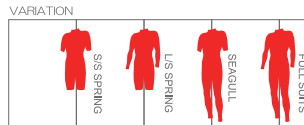

# SONIC SEAL

MENS LADYS

従来のスーパーソニックのシステムに右肩を塞いで、フロントにショートジップを付け開口部を広げ、脱着性、防水性を高めました  
BLALA new モデルです

No.57  
**BLALA**

B-parts  
首、肩まわり

C-parts  
下半身

フルスーツ	5*3	¥ 87,500 + tax
フルスーツ	3*3	¥ 85,000 + tax
フルスーツ	3*2	¥ 83,500 + tax
フルスーツ	2*2	¥ 82,000 + tax

膝パッドは  
ブラックのみになります

No.58  
**BLALA**

シーガル	3*2	¥ 78,500 + tax
シーガル	2*2	¥ 76,500 + tax

L/Sスプリング	3*3	¥ 67,500 + tax
L/Sスプリング	3*2	¥ 66,000 + tax
L/Sスプリング	2*2	¥ 64,000 + tax

S/Sスプリング	3*2	¥ 60,500 + tax
S/Sスプリング	2*2	¥ 58,000 + tax