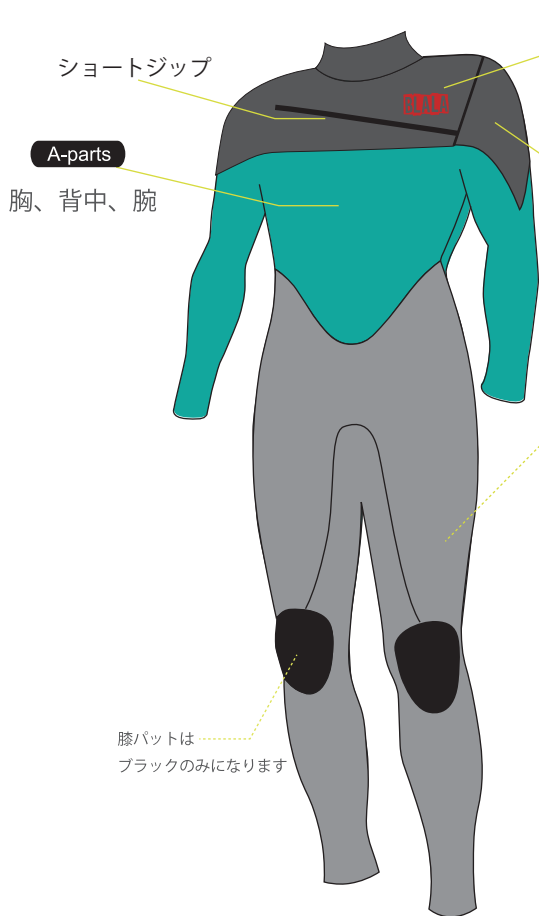

# SONIC SEAL

MENS LADYS

従来のスーパーソニックのシステムに右肩を塞いで、フロントにショートジップを付け開口部を広げ、脱着性、防水性を高めました  
BLALA new モデルです

No.57  
**BLALA**

B-parts  
首、肩まわり

C-parts  
下半身

フルスーツ	5*3	¥ 87,500 + tax
フルスーツ	3*3	¥ 85,000 + tax
フルスーツ	3*2	¥ 83,500 + tax
フルスーツ	2*2	¥ 82,000 + tax

膝パッドは  
ブラックのみになります

No.58  
**BLALA**

シーガル	3*2	¥ 78,500 + tax
シーガル	2*2	¥ 76,500 + tax

L/Sスプリング	3*3	¥ 67,500 + tax
L/Sスプリング	3*2	¥ 66,000 + tax
L/Sスプリング	2*2	¥ 64,000 + tax

S/Sスプリング	3*2	¥ 60,500 + tax
S/Sスプリング	2*2	¥ 58,000 + tax

## OPTION

- ELBOW PAD (両袖) ¥ 6,000 + tax
- LONG KNEE PAD (両足) ¥ 6,000 + tax

- ★サイズオーダー無料
- ★マーク色・位置変更無料
- ★マーク追加...全5個目から¥400 + tax / 1個
- ★オリジナルマーク可 (応相談)

Blala Lifetime Guaranteeにより保証されます。  
仕様・価格は余儀なく変更する場合がございます。