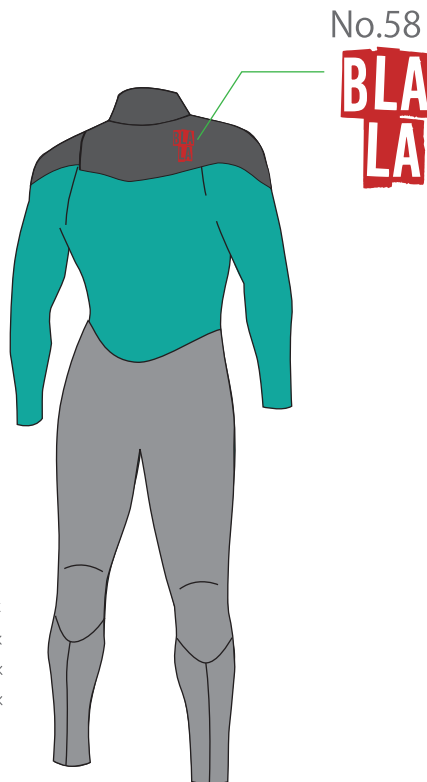

# SONIC SEAL

MENS LADYS

従来のスーパーソニックのシステムに右肩を塞いで、フロントにショートジップを付け開口部を広げ、脱着性、防水性を高めました  
BLALA new モデルです

No.57  
**BLALA**

B-parts  
首、肩まわり

C-parts  
下半身

フルスーツ	5*3	¥ 87,500 + tax
フルスーツ	3*3	¥ 85,000 + tax
フルスーツ	3*2	¥ 83,500 + tax
フルスーツ	2*2	¥ 82,000 + tax

膝パッドは  
ブラックのみになります

No.58  
**BLALA**

シーガル	3*2	¥ 78,500 + tax
シーガル	2*2	¥ 76,500 + tax

L/Sスプリング	3*3	¥ 67,500 + tax
L/Sスプリング	3*2	¥ 66,000 + tax
L/Sスプリング	2*2	¥ 64,000 + tax

S/Sスプリング	3*2	¥ 60,500 + tax
S/Sスプリング	2*2	¥ 58,000 + tax

## OPTION

- ELBOW PAD (両袖) ¥ 6,000 + tax
- LONG KNEE PAD (両足) ¥ 6,000 + tax

- ★サイズオーダー無料
- ★マーク色・位置変更無料
- ★マーク追加...全5個目から¥400 + tax / 1個
- ★オリジナルマーク可 (応相談)

Blala Lifetime Guaranteeにより保証されます。  
仕様・価格は余儀なく変更する場合がございます。