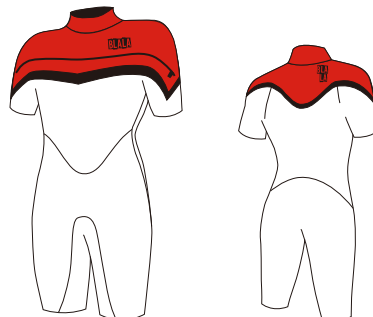

BLWIDE

MENS LADYS

フロントの左右に大きく開くソフトストレッチファスナーをつける事により、脱着を容易にしました。内側は2重構造で防水性も高まりました
ロングネック、ショートネック選択可能（指定の無い場合はショートネックになります）

ソフトストレッチファスナーは防水ファスナーではありません

No.57
BLALA

No.58
BLALA

フルスーツ	5*3	¥89,000(税込 97,900)
フルスーツ	3*3	¥86,000(税込 94,600)
フルスーツ	3*2	¥84,500(税込 92,950)
フルスーツ	2*2	¥81,500(税込 89,650)

膝パッドはブラックのみになります

シーガル	3*2	¥79,500(税込 87,450)
シーガル	2*2	¥77,000(税込 84,700)

L/Sスプリング	3*3	¥68,500(税込 75,350)
L/Sスプリング	3*2	¥67,000(税込 73,700)
L/Sスプリング	2*2	¥65,000(税込 71,500)

S/Sスプリング	3*2	¥60,000(税込 66,000)
S/Sスプリング	2*2	¥58,000(税込 63,800)

OPTION

ELBOW PAD (両袖)	¥6,000(税込 6,600)
LONG KNEE PAD (両足)	¥6,000(税込 6,600)

- ★サイズオーダー無料
- ★マーク色・位置変更無料
- ★マーク追加…全5個目から ¥400(税込 440) / 1個
- ★オリジナルマーク可 (応相談)

Blala Lifetime Guaranteeにより保証されます。仕様・価格は余儀なく変更する場合がございます。