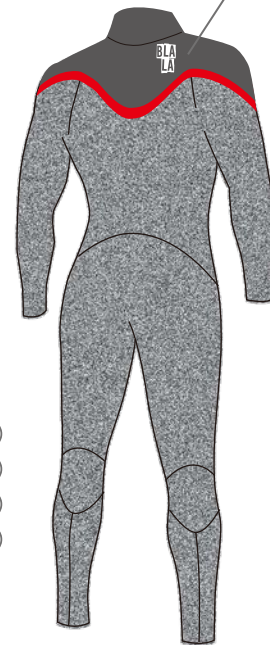

BLWIDE

MENS LADYS

フロントの左右に大きく開くソフトストレッチファスナーをつける事により、脱着を容易にしました。内側は2重構造で防水性も高まりました
ロングネック、ショートネック選択可能（指定の無い場合はショートネックになります）

ソフトストレッチファスナーは防水ファスナーではありません

No.57
BLALA

No.58
BLALA

フルスーツ	5*3	¥89,000(税込 97,900)
フルスーツ	3*3	¥86,000(税込 94,600)
フルスーツ	3*2	¥84,500(税込 92,950)
フルスーツ	2*2	¥81,500(税込 89,650)

膝パッドはブラックのみになります

シーガル	3*2	¥79,500(税込 87,450)
シーガル	2*2	¥77,000(税込 84,700)

L/Sスプリング	3*3	¥68,500(税込 75,350)
L/Sスプリング	3*2	¥67,000(税込 73,700)
L/Sスプリング	2*2	¥65,000(税込 71,500)

S/Sスプリング	3*2	¥60,000(税込 66,000)
S/Sスプリング	2*2	¥58,000(税込 63,800)

OPTION

ELBOW PAD (両袖)	¥6,000(税込 6,600)
LONG KNEE PAD (両足)	¥6,000(税込 6,600)

- ★サイズオーダー無料
- ★マーク色・位置変更無料
- ★マーク追加…全5個目から ¥400(税込 440) / 1個
- ★オリジナルマーク可 (応相談)

Blala Lifetime Guaranteeにより保証されます。仕様・価格は余儀なく変更する場合がございます。