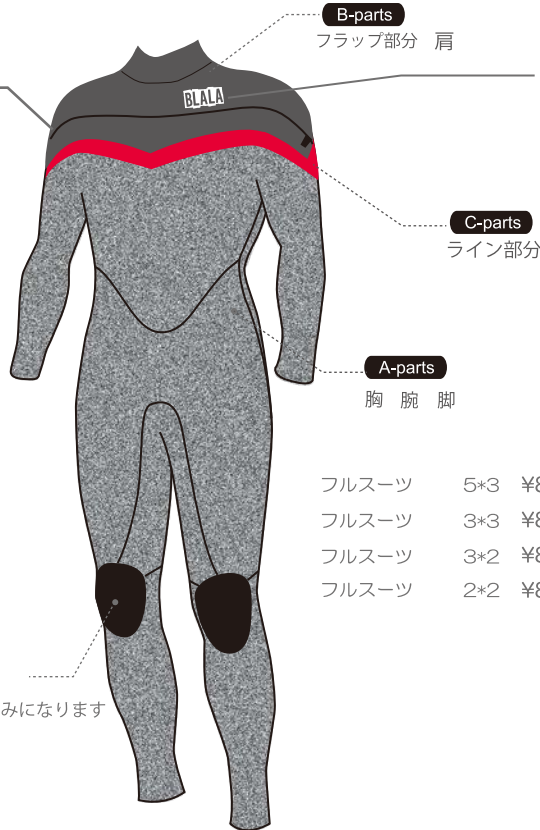

BLWIDE

MENS LADYS

フロントの左右に大きく開くソフトストレッチファスナーをつける事により、脱着を容易にしました。内側は2重構造で防水性も高まりました
ロングネック、ショートネック選択可能（指定の無い場合はショートネックになります）

ソフトストレッチファスナーは防水ファスナーではありません

No.57
BLALA

No.58
BLALA

フルスーツ	5*3	¥89,000(税込 97,900)
フルスーツ	3*3	¥86,000(税込 94,600)
フルスーツ	3*2	¥84,500(税込 92,950)
フルスーツ	2*2	¥81,500(税込 89,650)

膝パッドはブラックのみになります

シーガル	3*2	¥79,500(税込 87,450)
シーガル	2*2	¥77,000(税込 84,700)

L/Sスプリング	3*3	¥68,500(税込 75,350)
L/Sスプリング	3*2	¥67,000(税込 73,700)
L/Sスプリング	2*2	¥65,000(税込 71,500)

S/Sスプリング	3*2	¥60,000(税込 66,000)
S/Sスプリング	2*2	¥58,000(税込 63,800)

OPTION

ELBOW PAD (両袖)	¥6,000(税込 6,600)
LONG KNEE PAD (両足)	¥6,000(税込 6,600)

- ★サイズオーダー無料
- ★マーク色・位置変更無料
- ★マーク追加…全5個目から ¥400(税込 440) / 1個
- ★オリジナルマーク可 (応相談)

Blala Lifetime Guaranteeにより保証されます。仕様・価格は余儀なく変更する場合がございます。