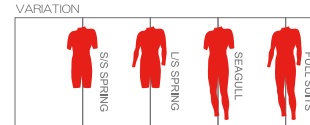

BLWIDE

MENS LADYS

フロントの左右に大きく開くソフトストレッチファスナーをつける事により、脱着を容易にしました。内側は2重構造で防水性も高まりました
ロングネック、ショートネック選択可能（指定の無い場合はショートネックになります）

ソフトストレッチファスナーは防水ファスナーではありません

No.57
BLALA

No.58
BLALA

フルスーツ	5*3	¥89,000(税込 97,900)
フルスーツ	3*3	¥86,000(税込 94,600)
フルスーツ	3*2	¥84,500(税込 92,950)
フルスーツ	2*2	¥81,500(税込 89,650)

膝パッドはブラックのみになります

シーガル	3*2	¥79,500(税込 87,450)
シーガル	2*2	¥77,000(税込 84,700)

L/Sスプリング	3*3	¥68,500(税込 75,350)
L/Sスプリング	3*2	¥67,000(税込 73,700)
L/Sスプリング	2*2	¥65,000(税込 71,500)

S/Sスプリング	3*2	¥60,000(税込 66,000)
S/Sスプリング	2*2	¥58,000(税込 63,800)