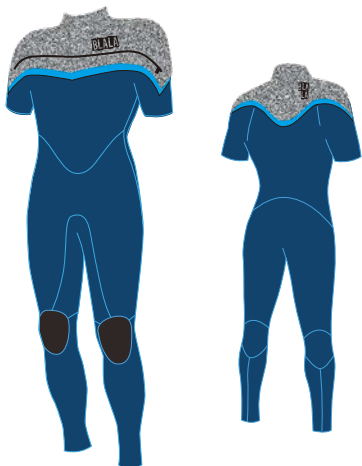

BLWIDE

MENS LADYS

フロントの左右に大きく開くソフトストレッチファスナーをつける事により、脱着を容易にしました。内側は2重構造で防水性も高まりました
ロングネック、ショートネック選択可能（指定の無い場合はショートネックになります）

ソフトストレッチファスナーは防水ファスナーではありません

No.57
BLALA

No.58
BLALA

フルスーツ	5*3	¥89,000(税込 97,900)
フルスーツ	3*3	¥86,000(税込 94,600)
フルスーツ	3*2	¥84,500(税込 92,950)
フルスーツ	2*2	¥81,500(税込 89,650)

膝パッドはブラックのみになります

シーガル	3*2	¥79,500(税込 87,450)
シーガル	2*2	¥77,000(税込 84,700)

L/Sスプリング	3*3	¥68,500(税込 75,350)
L/Sスプリング	3*2	¥67,000(税込 73,700)
L/Sスプリング	2*2	¥65,000(税込 71,500)

S/Sスプリング	3*2	¥60,000(税込 66,000)
S/Sスプリング	2*2	¥58,000(税込 63,800)

OPTION

ELBOW PAD (両袖)	¥6,000(税込 6,600)
LONG KNEE PAD (両足)	¥6,000(税込 6,600)

- ★サイズオーダー無料
- ★マーク色・位置変更無料
- ★マーク追加…全5個目から ¥400(税込 440) / 1個
- ★オリジナルマーク可 (応相談)

Blala Lifetime Guaranteeにより保証されます。仕様・価格は余儀なく変更する場合がございます。