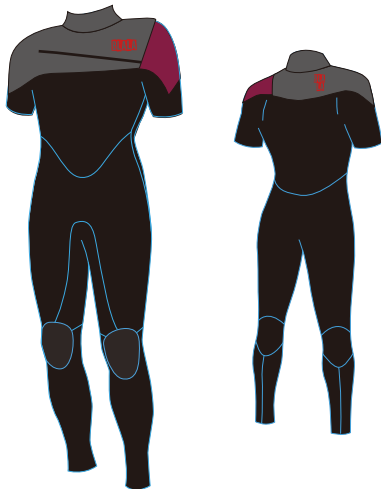

SEAL

MENS / LADYS

従来のスーパーソニックのシステムに右肩を塞いで、フロントにショートジップを付け開口部を広げ、脱着性、防水性を高めました
BLALA new モデルです

No.57
BLALA

No.58
BLALA

- フルスーツ 5*3 ¥87,500(税込 96,250)
- フルスーツ 3*3 ¥85,000(税込 93,500)
- フルスーツ 3*2 ¥83,500(税込 91,850)
- フルスーツ 2*2 ¥82,000(税込 90,200)

膝パッドは
ブラックのみになります

- シーガル 3*2 ¥78,500(税込 86,350)
- シーガル 2*2 ¥76,500(税込 84,150)

- L/Sスプリング 3*3 ¥67,500(税込 74,250)
- L/Sスプリング 3*2 ¥66,000(税込 72,600)
- L/Sスプリング 2*2 ¥64,000(税込 70,400)

- S/Sスプリング 3*2 ¥61,000(税込 67,100)
- S/Sスプリング 2*2 ¥59,000(税込 64,900)

OPTION

- ELBOW PAD (両袖) ¥6,000(税込 6,600)
- LONG KNEE PAD (両足) ¥6,000(税込 6,600)

- ★サイズオーダー無料
- ★マーク色・位置変更無料
- ★マーク追加…全5個目から¥400(税込 440)/1個
- ★オリジナルマーク可(応相談)

Blala Lifetime Guaranteeにより保証されます。
仕様・価格は余儀なく変更する場合がございます。