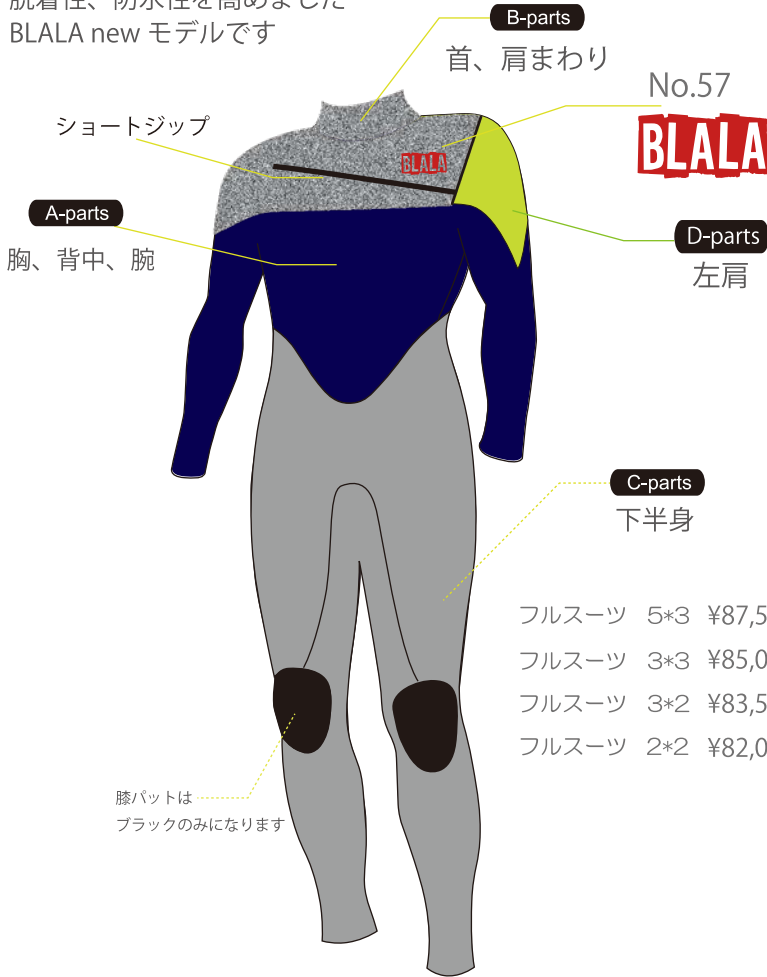

SEAL

MENS / LADYS

従来のスーパーソニックのシステムに右肩を塞いで、フロントにショートジップを付け開口部を広げ、脱着性、防水性を高めました
BLALA new モデルです

No.57
BLALA

No.58
BLALA

- フルスーツ 5*3 ¥87,500(税込 96,250)
- フルスーツ 3*3 ¥85,000(税込 93,500)
- フルスーツ 3*2 ¥83,500(税込 91,850)
- フルスーツ 2*2 ¥82,000(税込 90,200)

膝パッドは
ブラックのみになります

- シーガル 3*2 ¥78,500(税込 86,350)
- シーガル 2*2 ¥76,500(税込 84,150)

- L/Sスプリング 3*3 ¥67,500(税込 74,250)
- L/Sスプリング 3*2 ¥66,000(税込 72,600)
- L/Sスプリング 2*2 ¥64,000(税込 70,400)

- S/Sスプリング 3*2 ¥61,000(税込 67,100)
- S/Sスプリング 2*2 ¥59,000(税込 64,900)

OPTION

- ELBOW PAD (両袖) ¥6,000(税込 6,600)
- LONG KNEE PAD (両足) ¥6,000(税込 6,600)

- ★サイズオーダー無料
- ★マーク色・位置変更無料
- ★マーク追加…全5個目から¥400(税込 440)/1個
- ★オリジナルマーク可(応相談)

Blala Lifetime Guaranteeにより保証されます。
仕様・価格は余儀なく変更する場合がございます。