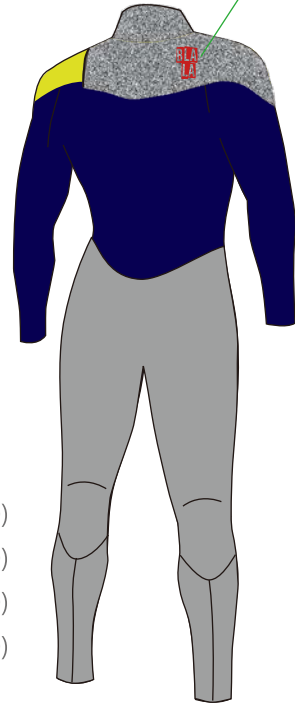

SEAL

MENS / LADYS

従来のスーパーソニックのシステムに右肩を塞いで、フロントにショートジップを付け開口部を広げ、脱着性、防水性を高めました
BLALA new モデルです

No.57
BLALA

No.58
BLALA

- フルスーツ 5*3 ¥87,500(税込 96,250)
- フルスーツ 3*3 ¥85,000(税込 93,500)
- フルスーツ 3*2 ¥83,500(税込 91,850)
- フルスーツ 2*2 ¥82,000(税込 90,200)

膝パッドは
ブラックのみになります

- シーガル 3*2 ¥78,500(税込 86,350)
- シーガル 2*2 ¥76,500(税込 84,150)

- L/Sスプリング 3*3 ¥67,500(税込 74,250)
- L/Sスプリング 3*2 ¥66,000(税込 72,600)
- L/Sスプリング 2*2 ¥64,000(税込 70,400)

- S/Sスプリング 3*2 ¥61,000(税込 67,100)
- S/Sスプリング 2*2 ¥59,000(税込 64,900)

OPTION

- ELBOW PAD (両袖) ¥6,000(税込 6,600)
- LONG KNEE PAD (両足) ¥6,000(税込 6,600)

- ★サイズオーダー無料
- ★マーク色・位置変更無料
- ★マーク追加…全5個目から¥400(税込 440)/1個
- ★オリジナルマーク可(応相談)

Blala Lifetime Guaranteeにより保証されます。
仕様・価格は余儀なく変更する場合がございます。