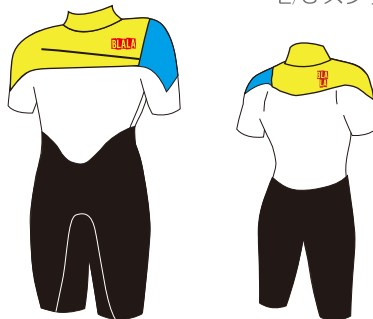

SEAL

MENS / LADYS

従来のスーパーソニックのシステムに右肩を塞いで、フロントにショートジップを付け開口部を広げ、脱着性、防水性を高めました
BLALA new モデルです

No.57
BLALA

No.58
BLALA

- フルスーツ 5*3 ¥87,500(税込 96,250)
- フルスーツ 3*3 ¥85,000(税込 93,500)
- フルスーツ 3*2 ¥83,500(税込 91,850)
- フルスーツ 2*2 ¥82,000(税込 90,200)

膝パッドは
ブラックのみになります

- シーガル 3*2 ¥78,500(税込 86,350)
- シーガル 2*2 ¥76,500(税込 84,150)

- L/Sスプリング 3*3 ¥67,500(税込 74,250)
- L/Sスプリング 3*2 ¥66,000(税込 72,600)
- L/Sスプリング 2*2 ¥64,000(税込 70,400)

- S/Sスプリング 3*2 ¥61,000(税込 67,100)
- S/Sスプリング 2*2 ¥59,000(税込 64,900)

OPTION

- ELBOW PAD (両袖) ¥6,000(税込 6,600)
- LONG KNEE PAD (両足) ¥6,000(税込 6,600)

- ★サイズオーダー無料
- ★マーク色・位置変更無料
- ★マーク追加…全5個目から¥400(税込 440)/1個
- ★オリジナルマーク可(応相談)

Blala Lifetime Guaranteeにより保証されます。
仕様・価格は余儀なく変更する場合がございます。