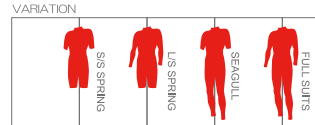

SEAL

MENS / LADYS

従来のスーパーソニックのシステムに右肩を塞いで、フロントにショートジップを付け開口部を広げ、脱着性、防水性を高めました
BLALA new モデルです

No.57
BLALA

No.58
BLALA

- フルスーツ 5*3 ¥87,500(税込 96,250)
- フルスーツ 3*3 ¥85,000(税込 93,500)
- フルスーツ 3*2 ¥83,500(税込 91,850)
- フルスーツ 2*2 ¥82,000(税込 90,200)

膝パッドは
ブラックのみになります

- シーガル 3*2 ¥78,500(税込 86,350)
- シーガル 2*2 ¥76,500(税込 84,150)

- L/Sスプリング 3*3 ¥67,500(税込 74,250)
- L/Sスプリング 3*2 ¥66,000(税込 72,600)
- L/Sスプリング 2*2 ¥64,000(税込 70,400)

- S/Sスプリング 3*2 ¥61,000(税込 67,100)
- S/Sスプリング 2*2 ¥59,000(税込 64,900)

OPTION

- ELBOW PAD (両袖) ¥6,000(税込 6,600)
- LONG KNEE PAD (両足) ¥6,000(税込 6,600)

- ★サイズオーダー無料
- ★マーク色・位置変更無料
- ★マーク追加…全5個目から¥400(税込 440)/1個
- ★オリジナルマーク可(応相談)

Blala Lifetime Guaranteeにより保証されます。
仕様・価格は余儀なく変更する場合がございます。