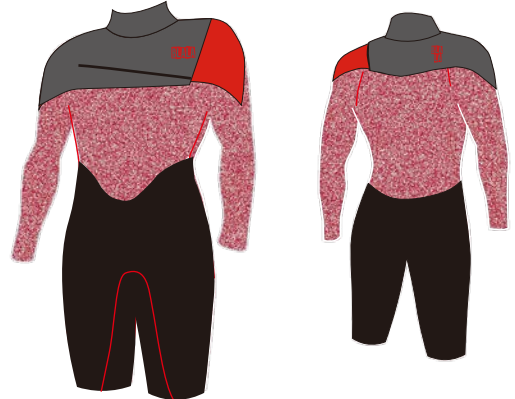

SEAL

MENS / LADYS

従来のスーパーソニックのシステムに右肩を塞いで、フロントにショートジップを付け開口部を広げ、脱着性、防水性を高めました
BLALA new モデルです

No.57
BLALA

No.58
BLALA

- フルスーツ 5*3 ¥87,500(税込 96,250)
- フルスーツ 3*3 ¥85,000(税込 93,500)
- フルスーツ 3*2 ¥83,500(税込 91,850)
- フルスーツ 2*2 ¥82,000(税込 90,200)

膝パッドは
ブラックのみになります

- シーガル 3*2 ¥78,500(税込 86,350)
- シーガル 2*2 ¥76,500(税込 84,150)

- L/Sスプリング 3*3 ¥67,500(税込 74,250)
- L/Sスプリング 3*2 ¥66,000(税込 72,600)
- L/Sスプリング 2*2 ¥64,000(税込 70,400)

- S/Sスプリング 3*2 ¥61,000(税込 67,100)
- S/Sスプリング 2*2 ¥59,000(税込 64,900)

OPTION

- ELBOW PAD (両袖) ¥6,000(税込 6,600)
- LONG KNEE PAD (両足) ¥6,000(税込 6,600)

- ★サイズオーダー無料
- ★マーク色・位置変更無料
- ★マーク追加…全5個目から¥400(税込 440)/1個
- ★オリジナルマーク可(応相談)

Blala Lifetime Guaranteeにより保証されます。
仕様・価格は余儀なく変更する場合がございます。