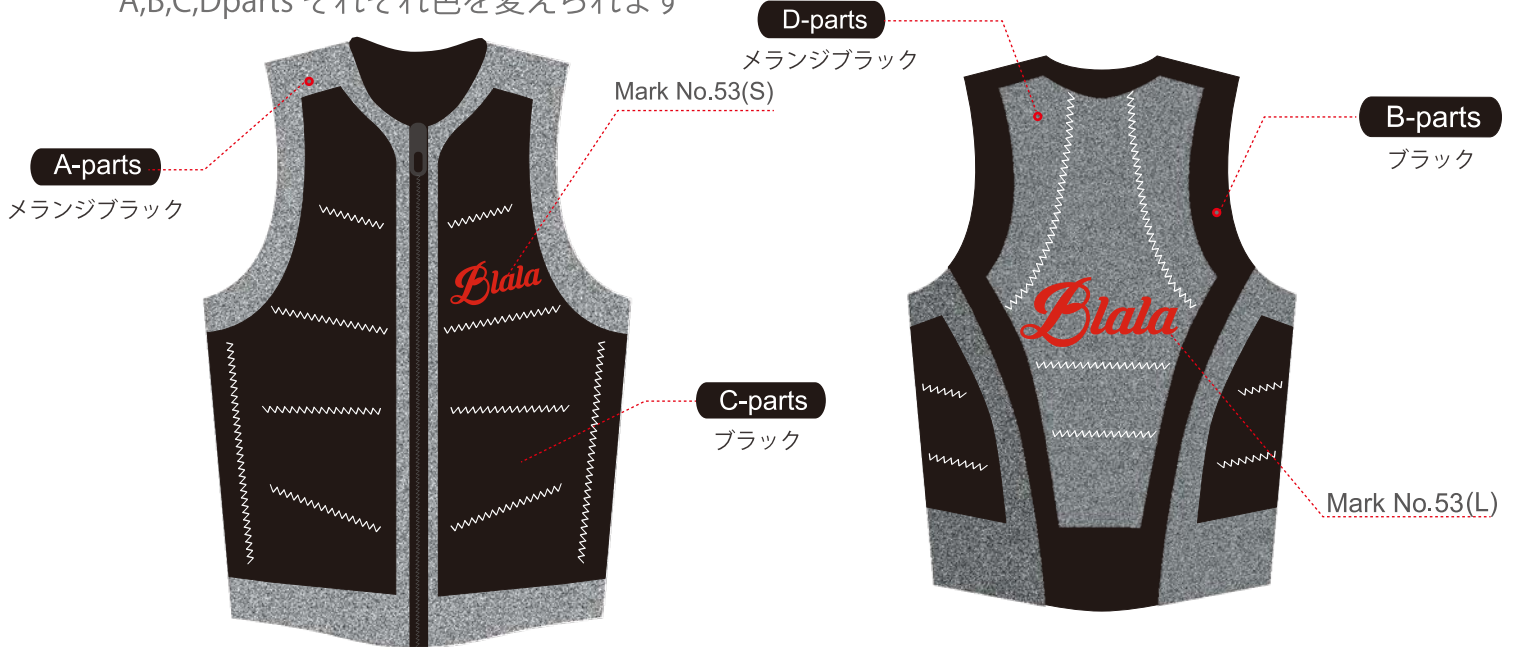

FLADGE VEST

Type-A
Type-B

サイズ・マークオーダーが可能なBLALAオリジナルベスト。
配色パターンの違う A と B の2タイプよりお選びください。

MENS LADYS

サイズオーダー ¥26,400(税込 29,040)

既成サイズ ¥24,000(税込 26,400)

※SIZE CHARTよりお選びください。

★カラーオーダー無料

★マーク2ヶ所 無料

3ヶ所目から1マークにつき¥400(税込 440)

Type-A カラー配色例

A,B,C,Dparts それぞれ色を変えられます

Type-B カラー配色例

A,B,Cparts それぞれ色を変えられます