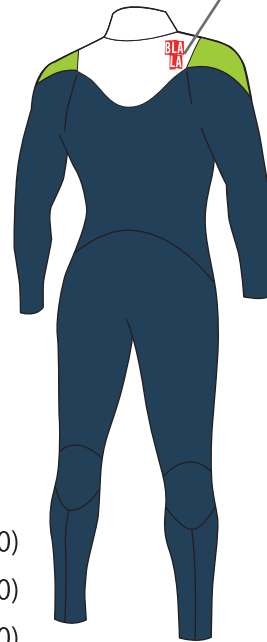

SUPER SONIC

MENS LADYS

[HFS-2]…Hydrotec Flap System-2を装備したzip less suits。
故障を減らすためシンプルな構造で、なおかつ独りで確実に着脱できる事をコンセプトにしたモデル。
カテゴリーを問わず多くのユーザーに支持されているNO.1モデルです。

WHT

C-parts
フラップ部分

No.57

BLALA

KGRN

B-parts
肩

SLT

A-parts
胸 腕 脚

膝パッドは
ブラックのみになります

- フルスーツ 5*3 ¥89,000(税込 97,900)
- フルスーツ 3*3 ¥87,500(税込 96,250)
- フルスーツ 3*2 ¥85,500(税込 94,050)
- フルスーツ 2*2 ¥83,000(税込 91,300)

No.58

BLA
LA

GRY

WIN

BLK

- シーガル 3*2 ¥80,000(税込 88,000)
- シーガル 2*2 ¥78,500(税込 86,350)

OPTION

- ELBOW PAD (両袖) ¥6,000(税込 6,600)
- LONG KNEE PAD (両足) ¥6,000(税込 6,600)

- ★サイズオーダー無料
- ★マーク色・位置変更無料
- ★マーク追加…全5個目から¥400(税込 440)/1個
- ★オリジナルマーク可 (応相談)