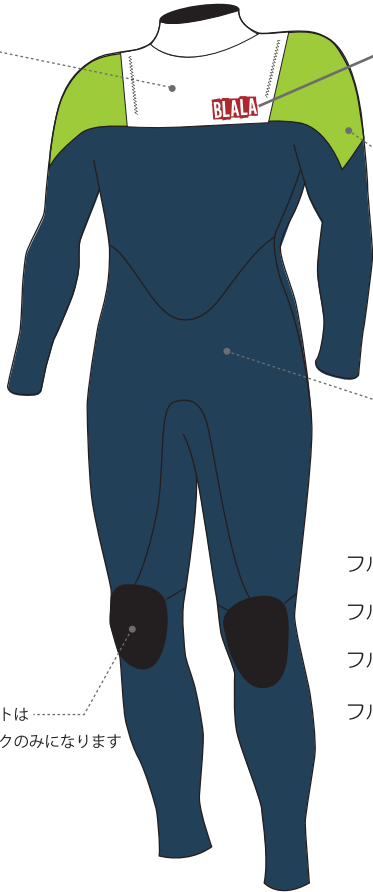

SUPER SONIC

MENS LADYS

[HFS-2]…Hydrotec Flap System-2を装備したzip less suits。
故障を減らすためシンプルな構造で、なおかつ独りで確実に着脱できる事をコンセプトにしたモデル。
カテゴリーを問わず多くのユーザーに支持されているNO.1モデルです。

WHT

C-parts
フラップ部分

No.57

BLALA

KGRN

B-parts
肩

SLT

A-parts
胸 腕 脚

膝パッドは
ブラックのみになります

- フルスーツ 5*3 ¥89,000(税込 97,900)
- フルスーツ 3*3 ¥87,500(税込 96,250)
- フルスーツ 3*2 ¥85,500(税込 94,050)
- フルスーツ 2*2 ¥83,000(税込 91,300)

No.58

BLA
LA

GRY

WIN

BLK

- シーガル 3*2 ¥80,000(税込 88,000)
- シーガル 2*2 ¥78,500(税込 86,350)

OPTION

- ELBOW PAD (両袖) ¥6,000(税込 6,600)
- LONG KNEE PAD (両足) ¥6,000(税込 6,600)

- ★サイズオーダー無料
- ★マーク色・位置変更無料
- ★マーク追加…全5個目から¥400(税込 440)/1個
- ★オリジナルマーク可 (応相談)