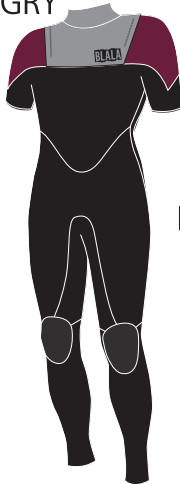

SUPER SONIC

MENS LADYS

[HFS-2]…Hydrotec Flap System-2を装備したzip less suits。
故障を減らすためシンプルな構造で、なおかつ独りで確実に着脱できる事をコンセプトにしたモデル。
カテゴリーを問わず多くのユーザーに支持されているNO.1モデルです。

WHT

C-parts
フラップ部分

No.57

BLALA

KGRN

B-parts
肩

SLT

A-parts
胸 腕 脚

膝パッドは
ブラックのみになります

- フルスーツ 5*3 ¥89,000(税込 97,900)
- フルスーツ 3*3 ¥87,500(税込 96,250)
- フルスーツ 3*2 ¥85,500(税込 94,050)
- フルスーツ 2*2 ¥83,000(税込 91,300)

No.58

BLA
LA

GRY

WIN

BLK

- シーガル 3*2 ¥80,000(税込 88,000)
- シーガル 2*2 ¥78,500(税込 86,350)

OPTION

- ELBOW PAD (両袖) ¥6,000(税込 6,600)
- LONG KNEE PAD (両足) ¥6,000(税込 6,600)

- ★サイズオーダー無料
- ★マーク色・位置変更無料
- ★マーク追加…全5個目から¥400(税込 440)/1個
- ★オリジナルマーク可 (応相談)