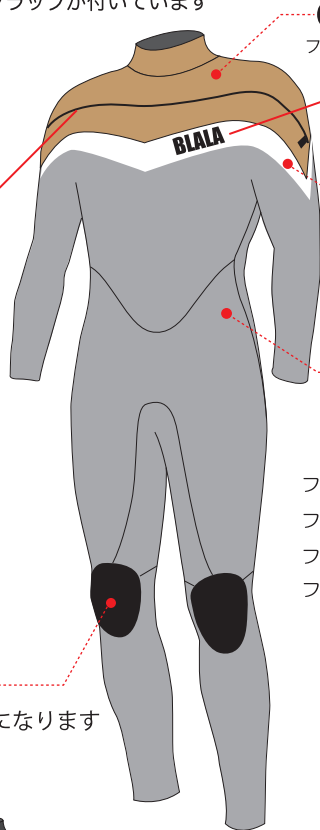

# BLWIDE

MENS LADYS

BLALA で1番人気の BLWIDE

フロントの左右に大きく開くソフトストレッチファスナーをつける事により、  
脱着を容易にしました。内側は2重構造で防水性も高まりました

ロングネック、ショートネック選択可能（指定の無い場合はショートネックになります）

フルスーツのみにインナーフラップが付いています

ソフトストレッチファスナーは  
防水ファスナーではありません

**B-parts** CYT  
フラップ部分

**WHT**  
**C-parts**  
ライン部分

**GRY**  
**A-parts**  
胸 腕 脚

- フルスーツ 5\*3 ¥93,000(税込 102,300)
- フルスーツ 3\*3 ¥90,000(税込 99,000)
- フルスーツ 3\*2 ¥88,000(税込 96,800)
- フルスーツ 2\*2 ¥86,500(税込 95,150)

膝パットは  
ブラックのみになります

NO,61

**WHT**  
**D-parts**  
膝裏部分

DGR

CYT

NVY

DGR

シーガル 3\*2 ¥83,000(税込 91,300)

シーガル 2\*2 ¥80,000(税込 88,000)