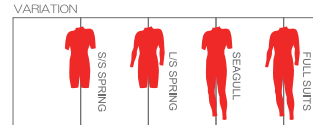

# BLWIDE

MENS LADYS

BLALA で1番人気の BLWIDE

フロントの左右に大きく開くソフトストレッチファスナーをつける事により、  
脱着を容易にしました。内側は2重構造で防水性も高まりました

ロングネック、ショートネック選択可能（指定の無い場合はショートネックになります）

フルスーツのみにインナーフラップが付いています

ソフトストレッチファスナーは  
防水ファスナーではありません

**B-parts** CYT  
フラップ部分

**WHT**  
**C-parts**  
ライン部分

**GRY**  
**A-parts**  
胸 腕 脚

- フルスーツ 5\*3 ¥93,000(税込 102,300)
- フルスーツ 3\*3 ¥90,000(税込 99,000)
- フルスーツ 3\*2 ¥88,000(税込 96,800)
- フルスーツ 2\*2 ¥86,500(税込 95,150)

膝パットは  
ブラックのみになります