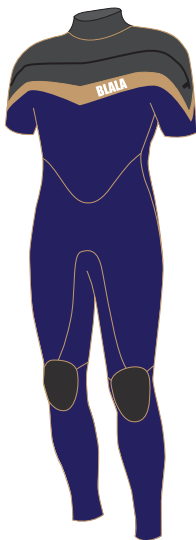

# BLWIDE

MENS LADYS

BLALA で1番人気の BLWIDE

フロントの左右に大きく開くソフトストレッチファスナーをつける事により、  
脱着を容易にしました。内側は2重構造で防水性も高まりました

ロングネック、ショートネック選択可能（指定の無い場合はショートネックになります）

フルスーツのみにインナーフラップが付いています

ソフトストレッチファスナーは  
防水ファスナーではありません

**B-parts** CYT  
フラップ部分

**WHT**  
**C-parts**  
ライン部分

**GRY**  
**A-parts**  
胸 腕 脚

- フルスーツ 5\*3 ¥93,000(税込 102,300)
- フルスーツ 3\*3 ¥90,000(税込 99,000)
- フルスーツ 3\*2 ¥88,000(税込 96,800)
- フルスーツ 2\*2 ¥86,500(税込 95,150)

膝パットは  
ブラックのみになります

NO,61

**WHT**  
**D-parts**  
膝裏部分

DGR

CYT

NVY

DGR

シーガル 3\*2 ¥83,000(税込 91,300)

シーガル 2\*2 ¥80,000(税込 88,000)

MBLK

RED

BLK

L/Sスプリング 3\*3 ¥69,000(税込 75,900)

L/Sスプリング 3\*2 ¥68,000(税込 74,800)

L/Sスプリング 2\*2 ¥66,500(税込 73,150)

WIN

BLK