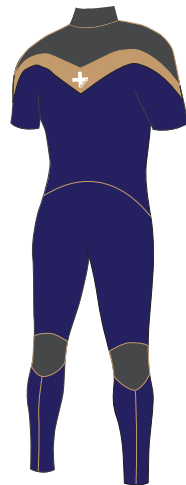

# BLWIDE

MENS LADYS

BLALA で1番人気の BLWIDE

フロントの左右に大きく開くソフトストレッチファスナーをつける事により、  
脱着を容易にしました。内側は2重構造で防水性も高まりました

ロングネック、ショートネック選択可能（指定の無い場合はショートネックになります）

フルスーツのみにインナーフラップが付いています

ソフトストレッチファスナーは  
防水ファスナーではありません

**B-parts** CYT  
フラップ部分

**WHT**  
**C-parts**  
ライン部分

**GRY**  
**A-parts**  
胸 腕 脚

- フルスーツ 5\*3 ¥93,000(税込 102,300)
- フルスーツ 3\*3 ¥90,000(税込 99,000)
- フルスーツ 3\*2 ¥88,000(税込 96,800)
- フルスーツ 2\*2 ¥86,500(税込 95,150)

膝パットは  
ブラックのみになります

NO,61

**WHT**  
**D-parts**  
膝裏部分

DGR

CYT

NVY

DGR

シーガル 3\*2 ¥83,000(税込 91,300)

シーガル 2\*2 ¥80,000(税込 88,000)

MBLK

RED

BLK

L/Sスプリング 3\*3 ¥69,000(税込 75,900)

L/Sスプリング 3\*2 ¥68,000(税込 74,800)

L/Sスプリング 2\*2 ¥66,500(税込 73,150)

WIN

BLK