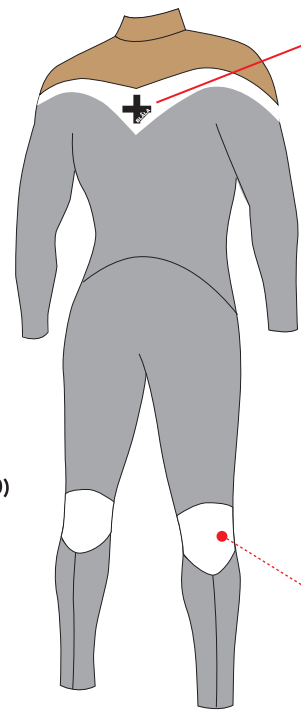

# BLWIDE

MENS LADYS

BLALA で1番人気の BLWIDE

フロントの左右に大きく開くソフトストレッチファスナーをつける事により、  
脱着を容易にしました。内側は2重構造で防水性も高まりました

ロングネック、ショートネック選択可能（指定の無い場合はショートネックになります）

フルスーツのみにインナーフラップが付いています

ソフトストレッチファスナーは  
防水ファスナーではありません

**B-parts** CYT  
フラップ部分

**WHT**  
**C-parts**  
ライン部分

**GRY**  
**A-parts**  
胸 腕 脚

- フルスーツ 5\*3 ¥93,000(税込 102,300)
- フルスーツ 3\*3 ¥90,000(税込 99,000)
- フルスーツ 3\*2 ¥88,000(税込 96,800)
- フルスーツ 2\*2 ¥86,500(税込 95,150)

膝パットは  
ブラックのみになります