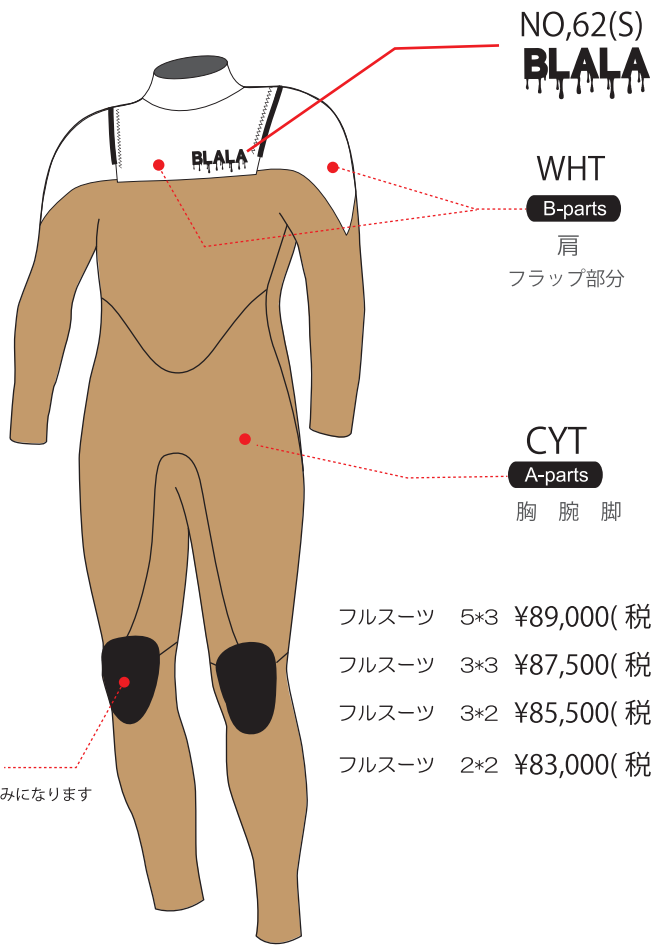

SUPER SONIC

MENS LADYS

[HFS-2]…Hydrotec Flap System-2を装備したzip less suits。
故障を減らすためシンプルな構造で、なおかつ独りで確実に着脱できる事をコンセプトにしたモデル。
カテゴリーを問わず多くのユーザーに支持されているNO.1モデルです。

NO,62(S)
BLALA

WHT

B-parts

肩

フラップ部分

CYT

A-parts

胸 腕 脚

膝パッドは
ブラックのみになります

- フルスーツ 5*3 ¥89,000(税込 97,900)
- フルスーツ 3*3 ¥87,500(税込 96,250)
- フルスーツ 3*2 ¥85,500(税込 94,050)
- フルスーツ 2*2 ¥83,000(税込 91,300)

NO,62(L)
BLALA

WIN

NVY

- シーガル 3*2 ¥80,000(税込 88,000)
- シーガル 2*2 ¥78,500(税込 86,350)

BLK

DGRN

- L/Sスプリング 3*3 ¥67,000(税込 73,700)
- L/Sスプリング 3*2 ¥65,500(税込 72,050)
- L/Sスプリング 2*2 ¥64,000(税込 70,400)

DGRY

WHT

- S/Sスプリング 3*2 ¥59,000(税込 64,900)
- S/Sスプリング 2*2 ¥57,500(税込 63,250)

OPTION

- ELBOW PAD (両袖) ¥6,000(税込 6,600)
- LONG KNEE PAD (両足) ¥6,000(税込 6,600)

- ★サイズオーダー無料
- ★マーク色・位置変更無料
- ★マーク追加…全5個目から¥400(税込 440) / 1個
- ★オリジナルマーク可 (応相談)

BlaLa Lifetime Guaranteeにより保証されます。
仕様・価格は余儀なく変更する場合がございます。