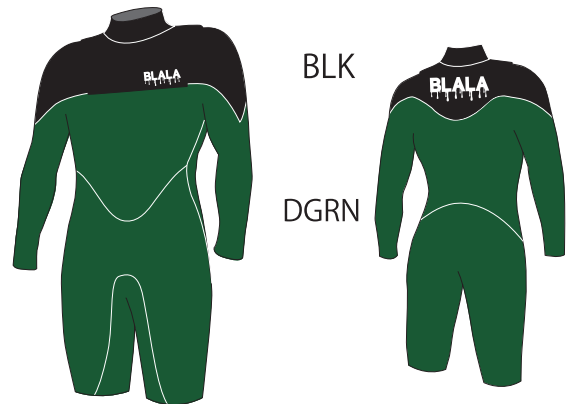

SUPER SONIC

MENS LADYS

[HFS-2]…Hydrotec Flap System-2を装備したzip less suits。
故障を減らすためシンプルな構造で、なおかつ独りで確実に着脱できる事をコンセプトにしたモデル。
カテゴリーを問わず多くのユーザーに支持されているNO.1モデルです。

NO,62(S)
BLALA

WHT

B-parts

肩

フラップ部分

CYT

A-parts

胸 腕 脚

膝パッドは
ブラックのみになります

- フルスーツ 5*3 ¥89,000(税込 97,900)
- フルスーツ 3*3 ¥87,500(税込 96,250)
- フルスーツ 3*2 ¥85,500(税込 94,050)
- フルスーツ 2*2 ¥83,000(税込 91,300)

NO,62(L)
BLALA

WIN

NVY

- シーガル 3*2 ¥80,000(税込 88,000)
- シーガル 2*2 ¥78,500(税込 86,350)

BLK

DGRN

- L/Sスプリング 3*3 ¥67,000(税込 73,700)
- L/Sスプリング 3*2 ¥65,500(税込 72,050)
- L/Sスプリング 2*2 ¥64,000(税込 70,400)

DGRY

WHT

- S/Sスプリング 3*2 ¥59,000(税込 64,900)
- S/Sスプリング 2*2 ¥57,500(税込 63,250)

OPTION

- ELBOW PAD (両袖) ¥6,000(税込 6,600)
- LONG KNEE PAD (両足) ¥6,000(税込 6,600)

- ★サイズオーダー無料
- ★マーク色・位置変更無料
- ★マーク追加…全5個目から¥400(税込 440) / 1個
- ★オリジナルマーク可 (応相談)

BlaLa Lifetime Guaranteeにより保証されます。
仕様・価格は余儀なく変更する場合がございます。