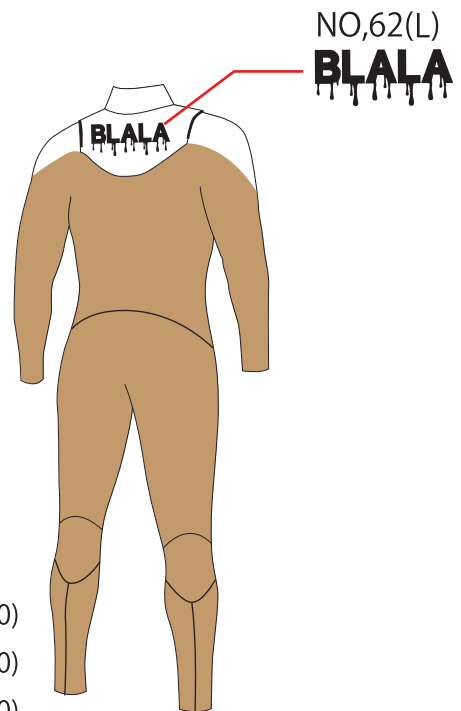

SUPER SONIC

MENS LADYS

[HFS-2]…Hydrotec Flap System-2を装備したzip less suits。
故障を減らすためシンプルな構造で、なおかつ独りで確実に着脱できる事をコンセプトにしたモデル。
カテゴリーを問わず多くのユーザーに支持されているNO.1モデルです。

NO,62(S)
BLALA

WHT

B-parts

肩

フラップ部分

CYT

A-parts

胸 腕 脚

膝パッドは
ブラックのみになります

- フルスーツ 5*3 ¥89,000(税込 97,900)
- フルスーツ 3*3 ¥87,500(税込 96,250)
- フルスーツ 3*2 ¥85,500(税込 94,050)
- フルスーツ 2*2 ¥83,000(税込 91,300)

NO,62(L)
BLALA

WIN

NVY