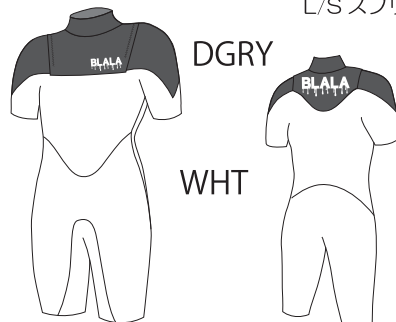

SUPER SONIC

MENS LADYS

[HFS-2]…Hydrotec Flap System-2を装備したzip less suits。
故障を減らすためシンプルな構造で、なおかつ独りで確実に着脱できる事をコンセプトにしたモデル。
カテゴリーを問わず多くのユーザーに支持されているNO.1モデルです。

NO,62(S)
BLALA

WHT

B-parts

肩

フラップ部分

CYT

A-parts

胸 腕 脚

膝パッドは
ブラックのみになります

- フルスーツ 5*3 ¥89,000(税込 97,900)
- フルスーツ 3*3 ¥87,500(税込 96,250)
- フルスーツ 3*2 ¥85,500(税込 94,050)
- フルスーツ 2*2 ¥83,000(税込 91,300)

NO,62(L)
BLALA

WIN

NVY

- シーガル 3*2 ¥80,000(税込 88,000)
- シーガル 2*2 ¥78,500(税込 86,350)

BLK

DGRN

- L/Sスプリング 3*3 ¥67,000(税込 73,700)
- L/Sスプリング 3*2 ¥65,500(税込 72,050)
- L/Sスプリング 2*2 ¥64,000(税込 70,400)

DGRY

WHT

- S/Sスプリング 3*2 ¥59,000(税込 64,900)
- S/Sスプリング 2*2 ¥57,500(税込 63,250)

OPTION

- ELBOW PAD (両袖) ¥6,000(税込 6,600)
- LONG KNEE PAD (両足) ¥6,000(税込 6,600)

- ★サイズオーダー無料
- ★マーク色・位置変更無料
- ★マーク追加…全5個目から¥400(税込 440) / 1個
- ★オリジナルマーク可 (応相談)

BlaLa Lifetime Guaranteeにより保証されます。
仕様・価格は余儀なく変更する場合がございます。